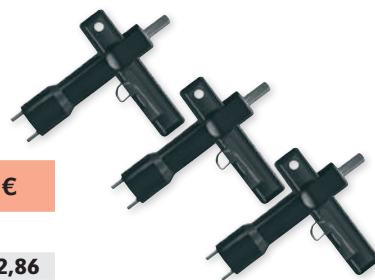

code							min.	€
WA 1009	vrac	542000029019	3 sleutels / 3 clés	60 g	-	1	1	2,86